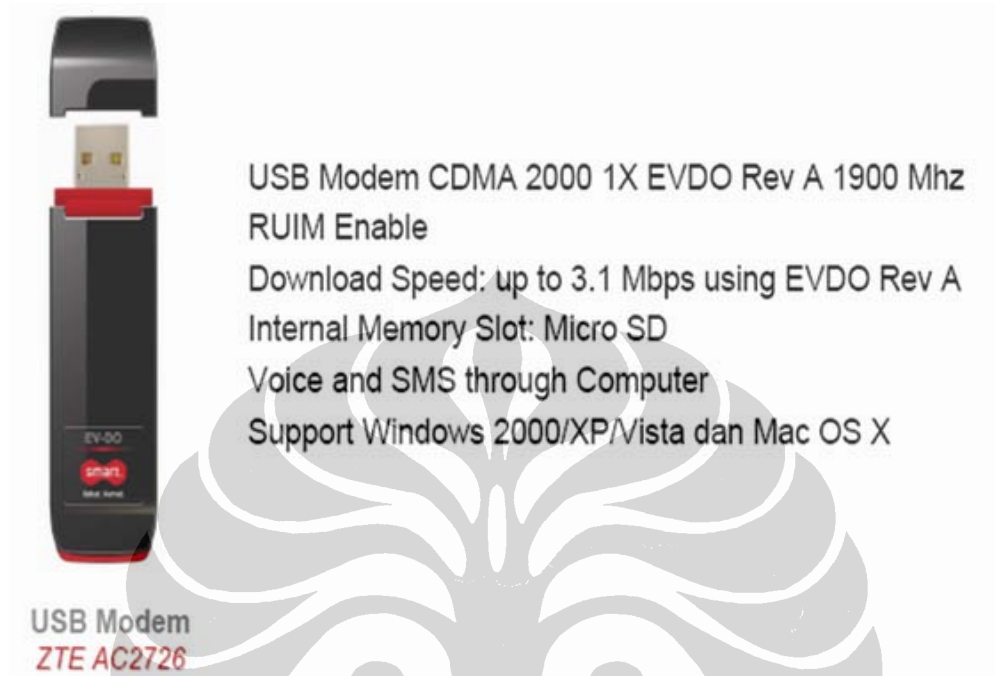

Lampiran 1– Spesifikasi Produk

a. JUMP:

- USB Modem ZTE AC2726

Gambar USB Modem ZTE AC2726

b. Handset / Smart Phone

- Smart phone ZTE N75

Gambar Smart Phone ZTE N75

Spesifikasi ZTE N75: